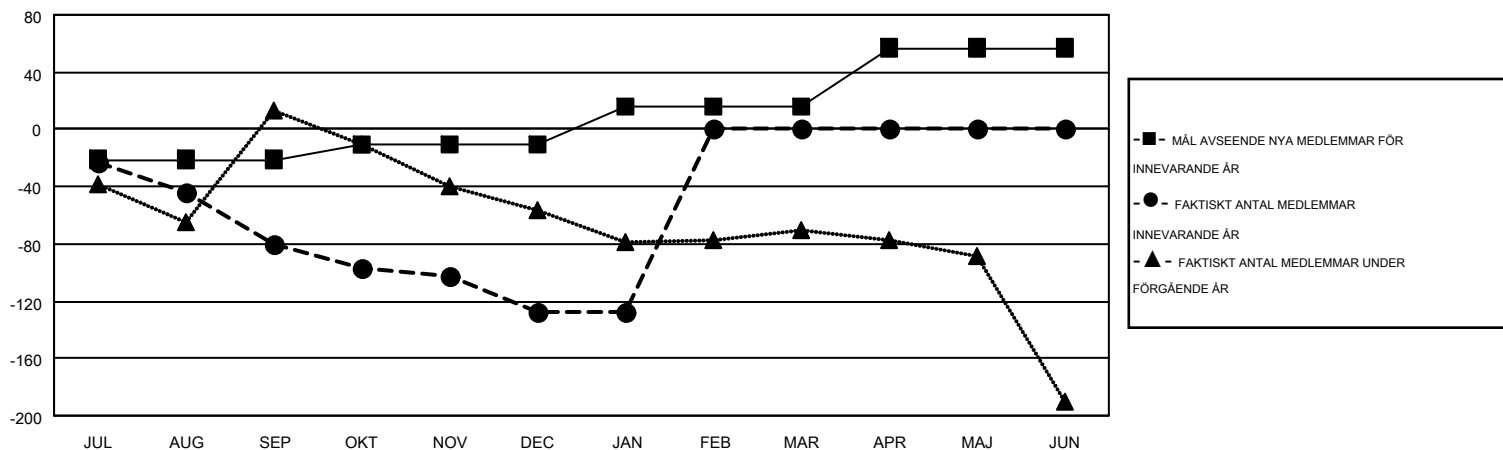

MONTHLY MEMBERSHIP PROGRESS REPORT

Results as of: 1/31/2015

Multiple District 106

LOCATION: DENMARK

GMT: KENNETH PERSSON

GMT KO 4

Klubbar					Medlemmar				
RESULTAT FÖR 2014-2015					RESULTAT FÖR 2014-2015				
KVARTAL	MÅL AVSEENDE NYA KLUBBAR	NYA KLUBBAR	AVFÖRDA KLUBBAR	NETTOTILLVÄX T/MINSKNING	KVARTAL	MÅL AVSEENDE NYA MEDLEMMAR	CHARTER OCH TILLAGDA NYA MEDLEMMAR	AVFÖRDA MEDLEMMAR	NETTOTILLVÄX T/MINSKNING
JUL/AUG/SEP	0	0	2	-2	JUL/AUG/SEP	-21	65	145	-80
OKT/NOV/DEC	1	0	0	0	OKT/NOV/DEC	10	118	166	-48
JAN/FEB/MAR	1	0	3	-3	JAN/FEB/MAR	27	36	36	0
APR/MAJ/JUN	1	0	0	0	APR/MAJ/JUN	41	0	0	0

MÅL OCH FAKTISKT ANTAL NYA KLUBBAR

MÅL OCH FAKTISKT ANTAL MEDLEMMAR

NEDLAGDA KLUBBAR: 5

128 CLUBS OF 312 TOG UPP EN ELLER FLER NYA MEDLEMMAR

KÖNSFÖRDELNING

MAN 5,143 (80.06%)
KVINNA 1,281 (19.94%)

AVFÖRDA MEDLEMMAR