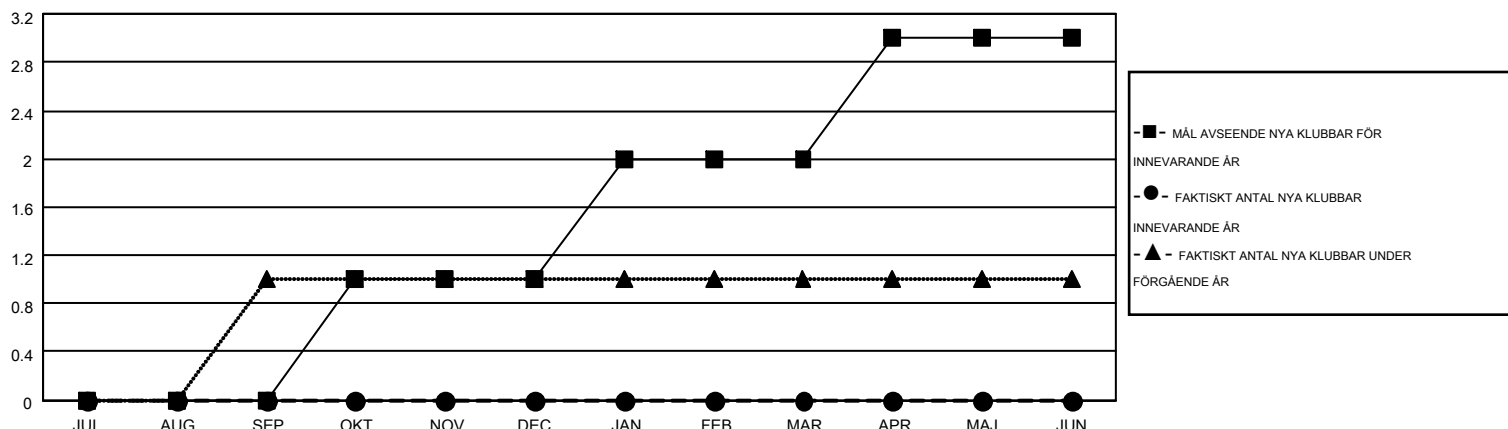

MONTHLY MEMBERSHIP PROGRESS REPORT

Results as of: 1/31/2015

Multiple District 106

LOCATION: DENMARK

GMT: KENNETH PERSSON

GMT KO 4

Klubbar					Medlemmar				
RESULTAT FÖR 2014-2015					RESULTAT FÖR 2014-2015				
KVARTAL	MÅL AVSEENDE NYA KLUBBAR	NYA KLUBBAR	AVFÖRDA KLUBBAR	NETTOTILLVÄX T/MINSKNING	KVARTAL	MÅL AVSEENDE NYA MEDLEMMAR	CHARTER OCH TILLAGDA NYA MEDLEMMAR	AVFÖRDA MEDLEMMAR	NETTOTILLVÄX T/MINSKNING
JUL/AUG/SEP	0	0	2	-2	JUL/AUG/SEP	-21	65	145	-80
OKT/NOV/DEC	1	0	0	0	OKT/NOV/DEC	10	118	166	-48
JAN/FEB/MAR	1	0	3	-3	JAN/FEB/MAR	27	36	36	0
APR/MAJ/JUN	1	0	0	0	APR/MAJ/JUN	41	0	0	0

MÅL OCH FAKTISKT ANTAL NYA KLUBBAR

MÅL OCH FAKTISKT ANTAL MEDLEMMAR

NEDLAGDA KLUBBAR: 5

128 CLUBS OF 312 TOG UPP EN ELLER FLER NYA MEDLEMMAR

KÖNSFÖRDELNING

MAN 5,143 (80.06%)
KVINNA 1,281 (19.94%)

AVFÖRDA MEDLEMMAR